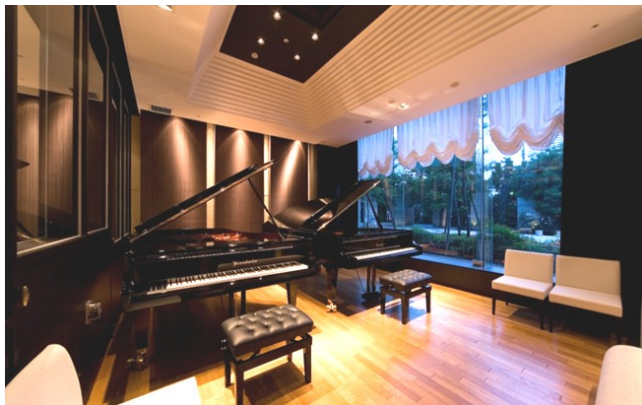

ベーゼンドルファー インペリアル ピアノレッスン

「ウィーンの至宝」ベーゼンドルファーのフラッグシップモデル「Model 290 インペリアル」を使用して行うピアノレッスンです。

音楽の都「ウィーン」で学んだピアニストによる指導で、技術面だけでなく感性も磨くことができます。

講師：岩崎 洵奈

会場：ベーゼンドルファー東京 スタジオ

ジャンル：クラシック

形態：個人レッスン

回数：月2回～ (40分/回)

レッスン料(月額)：初心者の方…18,000円(税抜)～

経験者の方…25,000円(税抜)～

※別途消費税を頂戴いたします。

使用ピアノ：Model 290 インペリアル
Model 280

レッスンを始める前に、別途、お客様のご要望をお伺いする個別面談を致します。レッスンで目指すゴール、レッスンの曜日・時間等を確認させていただきます。
英語・独語でのレッスンやウィーン留学相談も可能です。

コンサートグランドピアノ2台を設置したスタジオでゆったりとレッスンを受けられます。