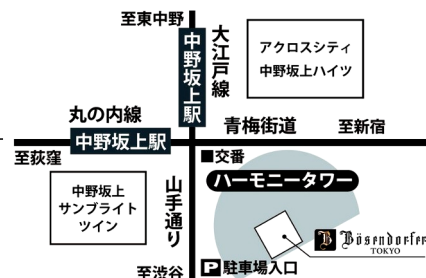

# ランチタイムコンサート Vol.37

2017年9月28日(木) 12:15~12:45 ※12:00開場

**入場無料**

ベーゼンドルファー東京 展示サロン

◆プログラム◆

コレッリ  
ラ・フォルリア

ベートーヴェン  
ヴァイオリン・ソナタ第8番

三善晃  
ヴァイオリン・ソナタ

寺内詩織

桐朋学園大学大学院修士課程

西原瑠一

桐朋学園大学大学院修士課程

【推薦のことば】

寺内さんが笠間で弾いたバッハは、神と対話しているように聞こえました。西原さんの哲学とあいまって深い響きになるでしょう。 —梅津時比古

使用ピアノ：ベーゼンドルファーModel290 インペリアル (97鍵)

桐朋学園大学 梅津 時比古学長が推薦した学生による  
ランチタイムコンサートについて

桐朋学園大学 梅津学長が推薦した学生による、音楽の都ウィーンで生まれたピアノ「ベーゼンドルファー」での演奏をお楽しみいただくサロンコンサートシリーズです。お昼休みに気軽にお越しいただけるよう30分程度のプログラム構成となっておりますので、皆様ぜひお誘い合わせのうえご来場ください。毎月1回、木曜日に実施を予定しております。

※ プログラムは都合により変更になる場合がございます。  
※ 許可のない撮影、録音、録画はご遠慮下さいますようお願い致します。

■次回予定/2017年10月26日(木) 12:15 - 12:45

Bösendorfer TOKYO

〒164-8721 東京都中野区本町1-32-2ハーモニータワー1F TEL:03-6681-5189  
地下鉄「中野坂上」駅1番出口より地下通路直結 徒歩3分 <http://boesendorfer.jp/>  
営業時間：10:00-18:00 定休日：日・月曜日  
主催：ベーゼンドルファー東京 協力：桐朋学園大学